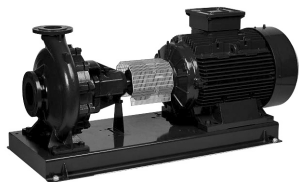

FNF, FNF4

Серии FNF, FNF4 – консольные насосы с одним рабочим колесом, закрепленные в сборе с электродвигателем (двух– (FNF) или четырехполюсным (FNF4)) на раме-основании. Гидравлическая часть насоса соединена с валом электродвигателя посредством «мягкой» муфты. Перекачиваемая среда – вода и химически неагрессивные жидкости без механических включений.

Максимальная производительность:

FNF – 600 м³/ч, FNF4 – 675 м³/ч

Максимальный создаваемый напор:

FNF – 157 м, FNF4 – 64,5 м

Стандартное напряжение электродвигателя:

– 220–240В/380–415В для моделей мощностью до 4 кВт

– 380–415В/660–720В для моделей мощностью от 5,5 кВт и выше

Максимальная температура окружающей среды:

40 °С

FNF

Температура перекачиваемой жидкости:

от –15 °С до +120 °С

Степень пылевлагозащитности:

IP 55, класс изоляции: F